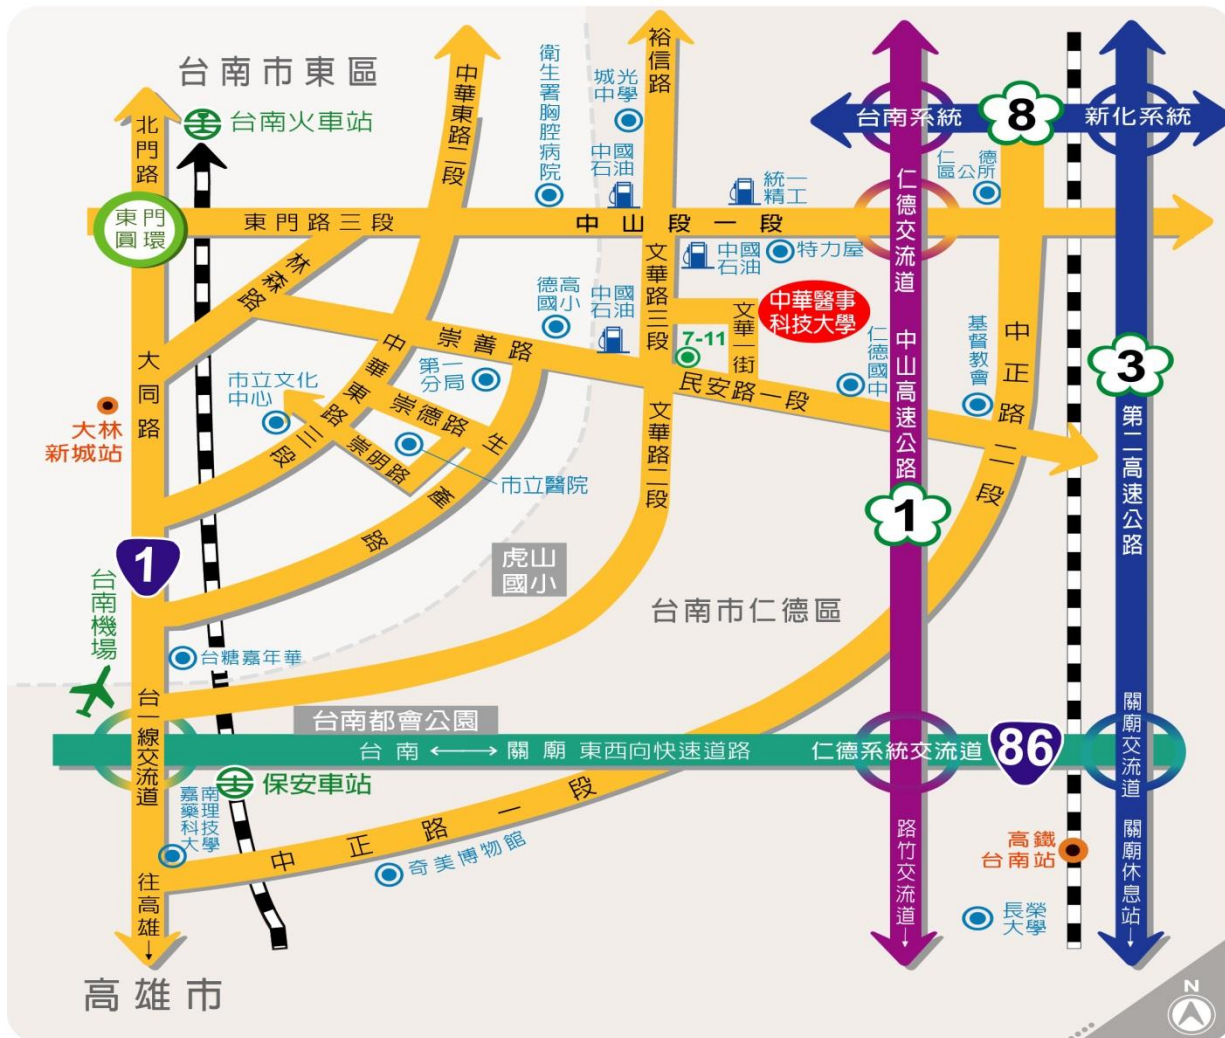

附件一

交通資訊

中華醫事科技大學 交通路線圖 2011.12.07

前往中華醫事科技大學交通資訊	
由仁德交流道	下仁德交流道，走中山路往臺南市東區方向，中山路與文華路口左轉後，於文華路與文華一街左轉，即可抵達。
由臺南市區	由臺南市東區崇善路經仁德區民安路，民安路與文華路口左轉後，於文華路與文華一街左轉，即可抵達。
高鐵	於高鐵台南站下車，轉搭計程車抵達華醫。若搭乘高鐵所提供之接駁車請搭乘[高鐵台南站-奇美醫院]路線，於仁德交流道下車，轉搭計程車或步行(約 2.3 公里)抵達華醫。
台鐵	1. 於台南車站下車，轉搭公車抵達華醫。 2. 於保安車站下車，轉搭計程車抵達華醫。